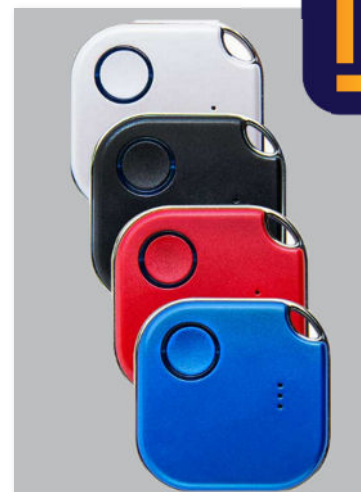

Remote-pack

Productinformatieblad

De EVshield bedienen zonder smartphone? Dat kan met het Remote-pack!

Adviesprijs v.a. : €28,⁹⁹

Inhoud

- ✓ Shelly Afstandsbediening
- ✓ EVshield sleutelhanger
- ✓ Reserve batterij
- ✓ Handleiding

Verpakking

Lengte : 350 mm
Breedte : 250 mm
Hoogte : 128 mm
Gewicht : kg

VVP : 1 stuks

EAN-codes

8720865767741 Shelly BLUI - Blauw

Tot wel 4 functies

Stel tot wel 4 acties in met behulp van de Shelly APP. Voorzien van een LED-lampje en geluid (kan ook stil) zodat de afstandsbediening nooit per ongeluk bediend wordt. De afstandsbediening kan eenvoudig ingesteld worden en kan met één knop 4 functies vervullen:

- 1x klikken
- 2x klikken
- 3x klikken
- Ingedrukt houden

Bluetooth

De Shelly afstandsbediening werkt middels Bluetooth (BLE) en heeft een bereik tot wel 30 meter. Ideaal om op afstand de EVshield te bedienen wanneer er geen Wi-Fi beschikbaar is.